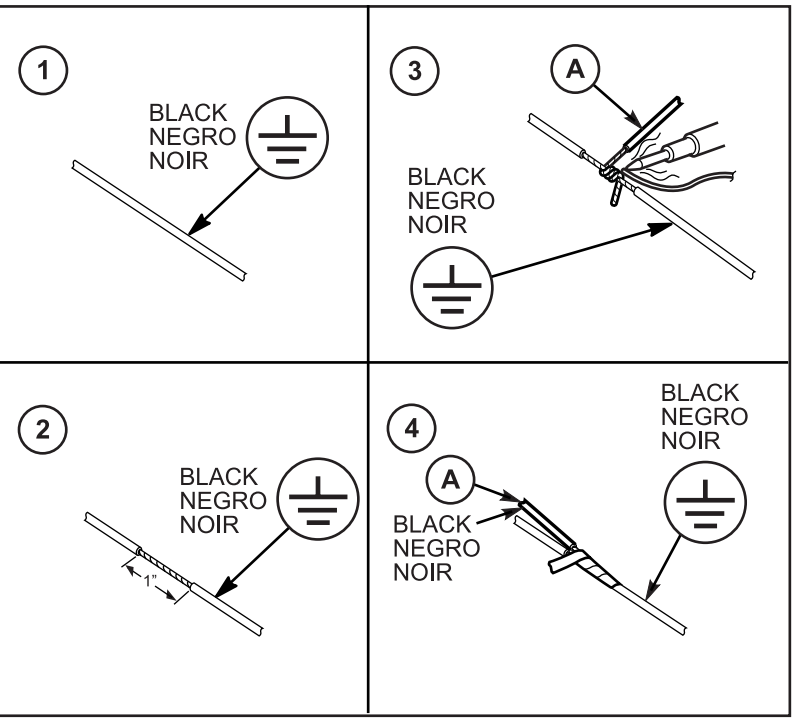

3/8"

5

6

23

24

25

26

Congratulations!

At Ford Customer Service Division,
customer satisfaction is our number one priority!

¡Felicidades!

Acaba de comprar un Accesorio marca Ford Genuino, diseñado y construido específicamente para su vehículo Ford. Hemos realizado todos los esfuerzos necesarios para que el estribo de puerta iluminado sea de la mejor calidad en cuanto a ajuste, durabilidad acabado y zfacilidad de instalacionz